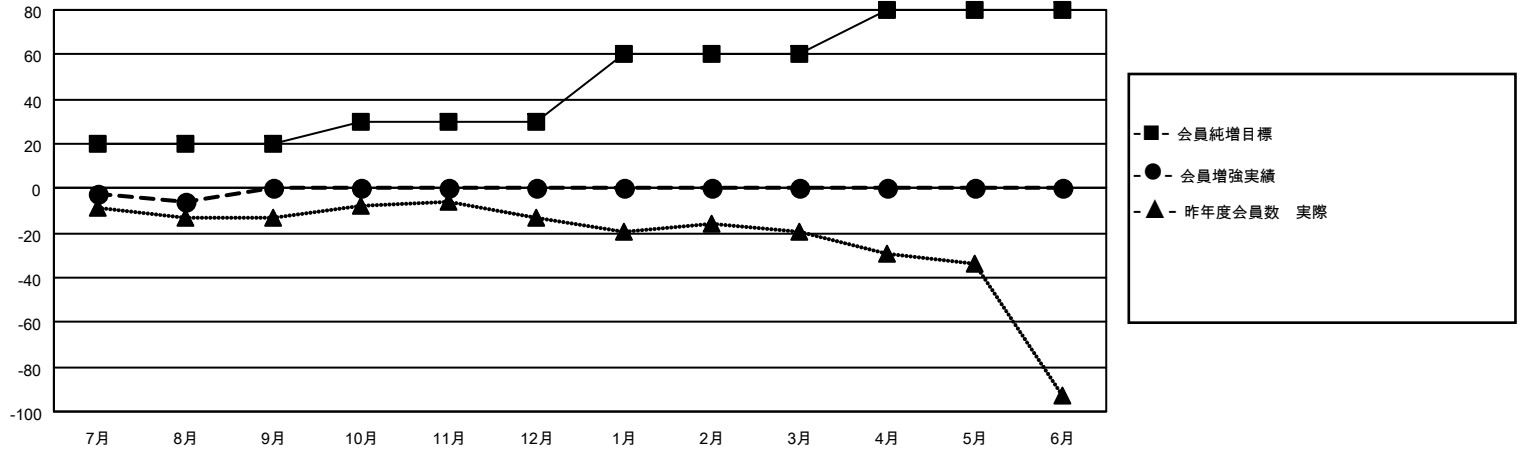

# MONTHLY MEMBERSHIP PROGRESS REPORT

地域 JAPAN

District 332 C

Results as of: 8/31/2021

クラブ			
結果：2021-2022			
四半期	新クラブ目標	新クラブ	解散クラブ
7月/8月/9月	0	0	0
10月/11月/12月	0	0	0
1月/2月/3月	0	0	0
4月/5月/6月	1	0	0

名			
結果：2021-2022			
四半期	会員純増目標	会員増強実績	退会者(転籍を含む)実際
7月/8月/9月	20	13	19
10月/11月/12月	10	0	0
1月/2月/3月	30	0	0
4月/5月/6月	20	0	0

新クラブ目標及び実績累計

会員目標及び実績累計

解散クラブ: 0	11 CLUBS OF 54 一名以上の新会 員を登録	<b>男女別</b>	
退会者		男性	1,096 (71.82%)
物故会員 1	<a href="#">会員累計データを見るには、ここをクリック</a>	女性	430 (28.18%)
クラブ解散 0		NON BINARY	0 (0.00%)
その他 18		PREFER NOT TO ANSWER	0 (0.00%)
合計 19		世帯主/家族会員合計	706
		国際会費半額の家族会員	390